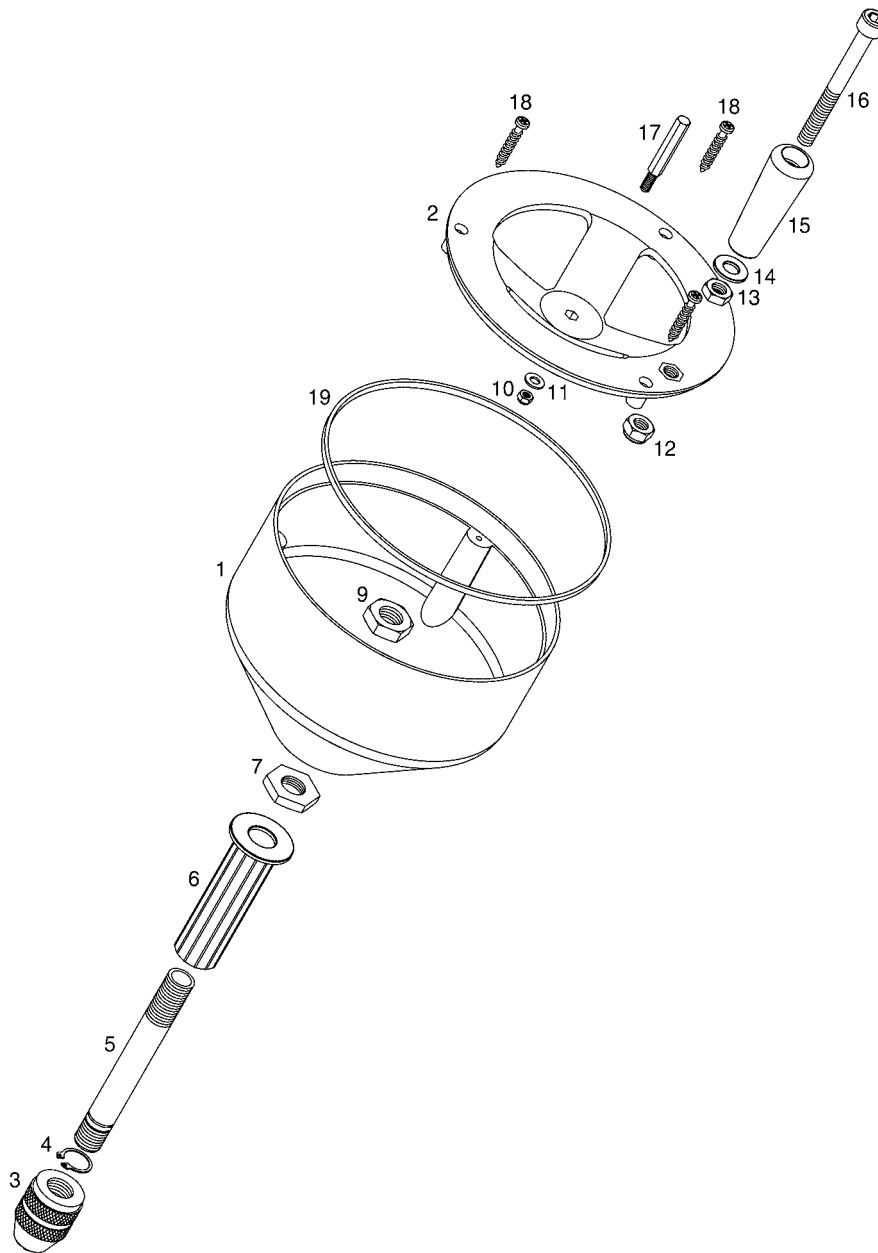

## Spare parts list

Latest version  
see [www.rems.de](http://www.rems.de)

## Elenco dei pezzi

Ultimo aggiornamento  
vedi [www.rems.de](http://www.rems.de)

deu	eng	fra	ita	
1	Spiralenbehälter	Réservoir de spirale	Contentitore per spirale	170131R
2	Deckel	Couvercle	Coperchio	170147R
3	Spannfutter	Clamping chuck	Mandrin di serraggio	170133
4	Sicherungsring	Locking ring	Anello di sicurezza	059008
5	Führungshülse	Guiding sleeve	Spina guida	170134
6	Griffhülse	Handle sleeve	Spina manopola	170135
7	Sechskantmutter	Hexagon nut	Dado esagonale	085055
9	Mutter	Nut	Dado	085056
10	Mutter	Nut	Dado	085054
11	Scheibe	Washer	Disco	086002
12	Mutter	Nut	Dado	085057
—	Kurbelgriff	Crank handle	Impugnatura a manovella	
	Pos. 13–16	Pos. 13–16	Pos. 13–16	170136
16	Zylinderschraube	Fillister head screw	Vite a testa cilindrica	081074
17	Sechskant	Hexagon	Esagon	170137
18	Blechschaube	Sheet metal screw	Vite da lamiera	083192
19	U-Profilring	U-profile ring	Anello profilo a U	170153R